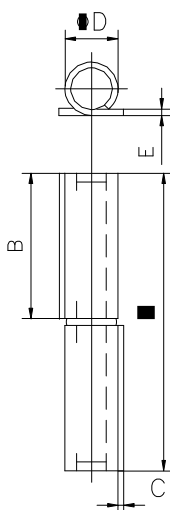

## Панта Estebro® за заваряване кръгла двукрила, къса 14x80x3 мм, 69Z

Cod	Dimens.	A	B	C	ØD	E		
68Z	12x80x2	78	38	3	12	2	100	7,60
69Z	14x80x3	78	38	6	14	3	90	9,90
70Z	16x100x3	98	48	3	16	3	60	9,90

**Family:** Flag hinge

**Material:** DD11 steel

**Finish:** Zinc-plated

**Maximum weight supported:** According to study

Description: Component which is installed on a metallic swing door to allow its opening and closing. The axle has a central ring made by deep drawing which facilitates the turn of both bodies. The shorter flag allows the installation in reduced spaces.

Продукт: [Панта Estebro® за заваряване кръгла двукрила, къса 14x80x3 мм, 69Z](#)

Категория: [Панти за заваряване](#)

Бранд: [Estebro®](#)

Категория бранд: [Панта Estebro®](#)